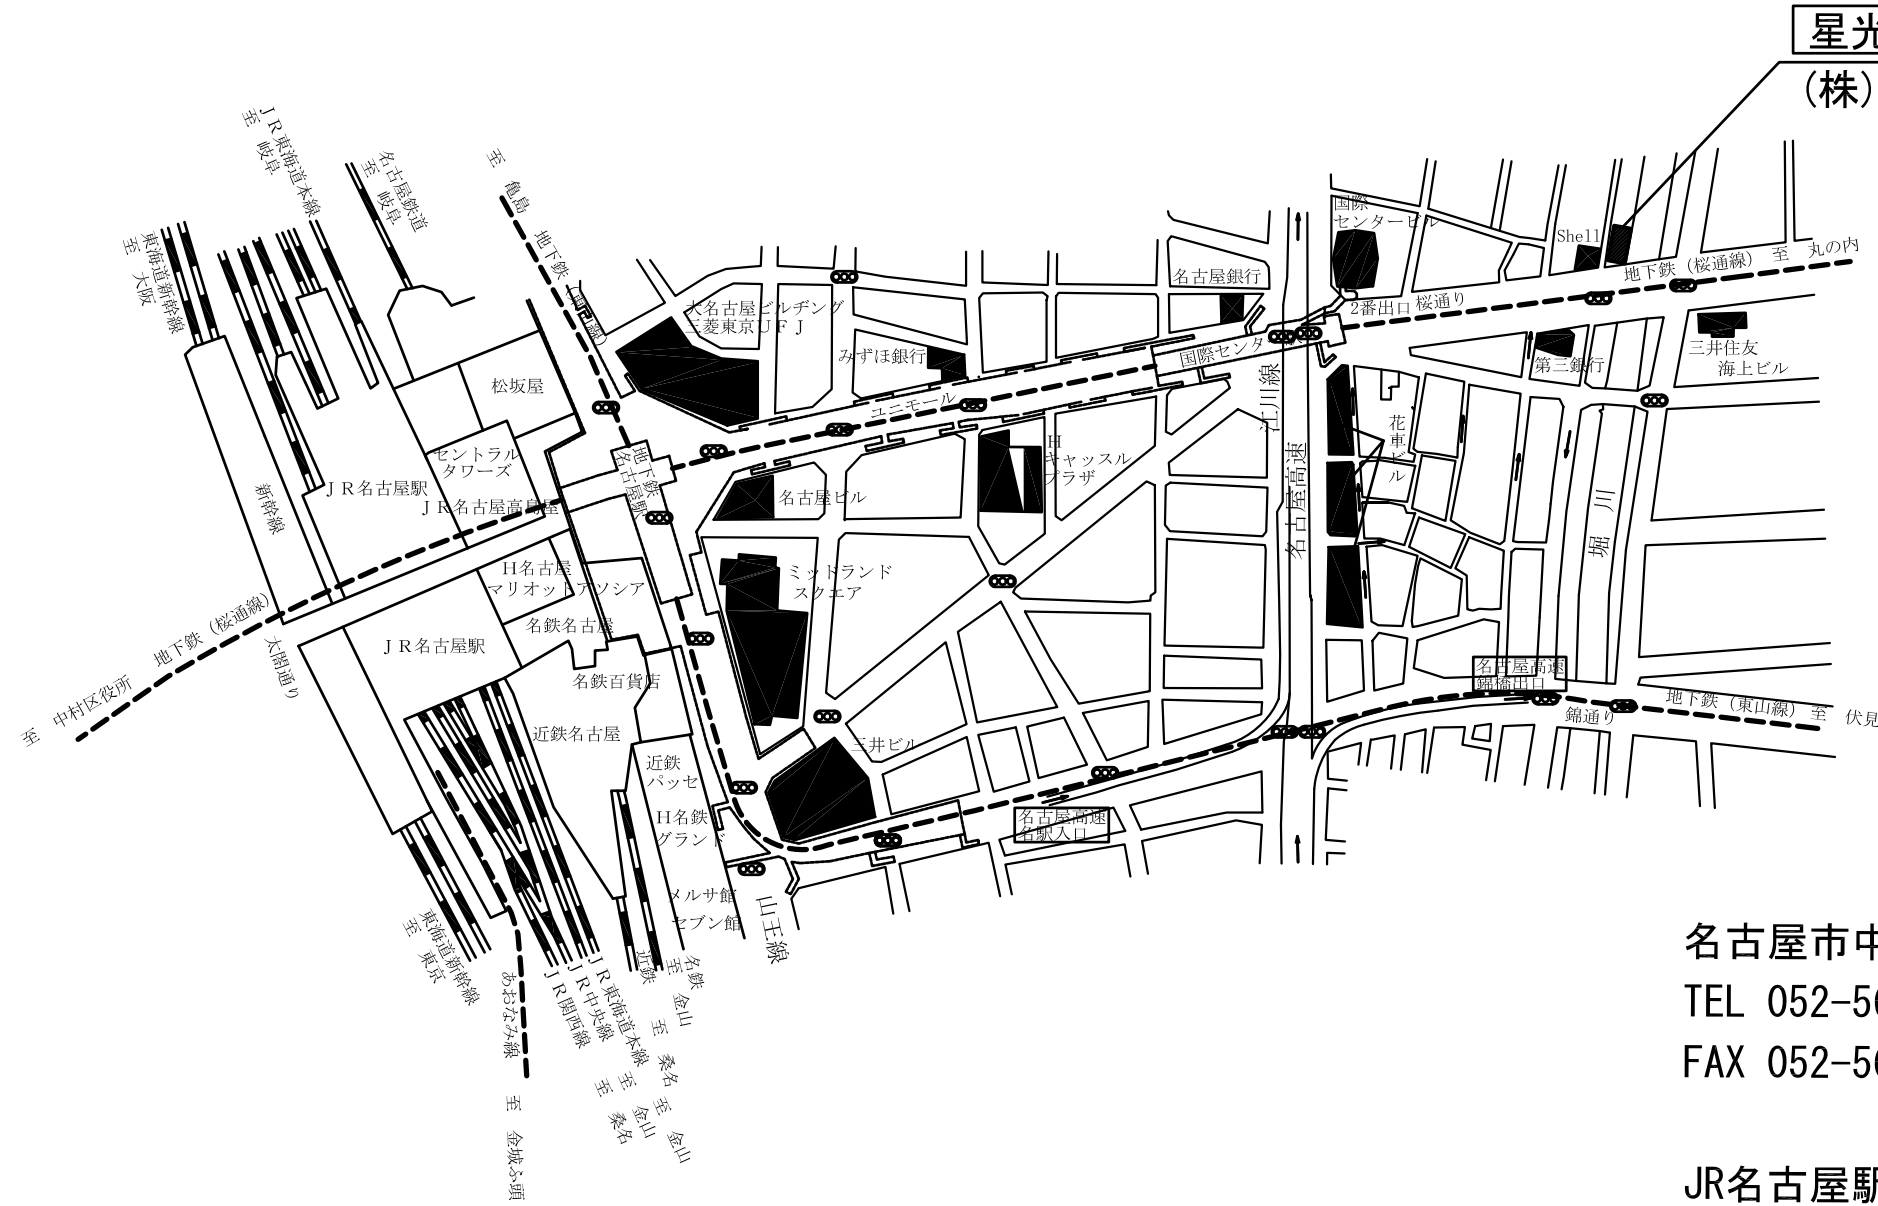

(株) 極東技エコンサルタント中部支社 周辺案内図

星光桜通ビル

(株) 極東技エコンサルタント中部支社

名古屋市中村区那古野1丁目38番1号 星光桜通ビル
 TEL 052-566-5351
 FAX 052-566-5350

- JR名古屋駅より徒歩15分
- 名鉄名古屋駅より徒歩15分
- 近鉄名古屋駅より徒歩15分
- 地下鉄東山線名古屋駅より徒歩15分
- 地下鉄桜通線国際センター駅より徒歩5分
- 市バス国際センター駅より徒歩3分