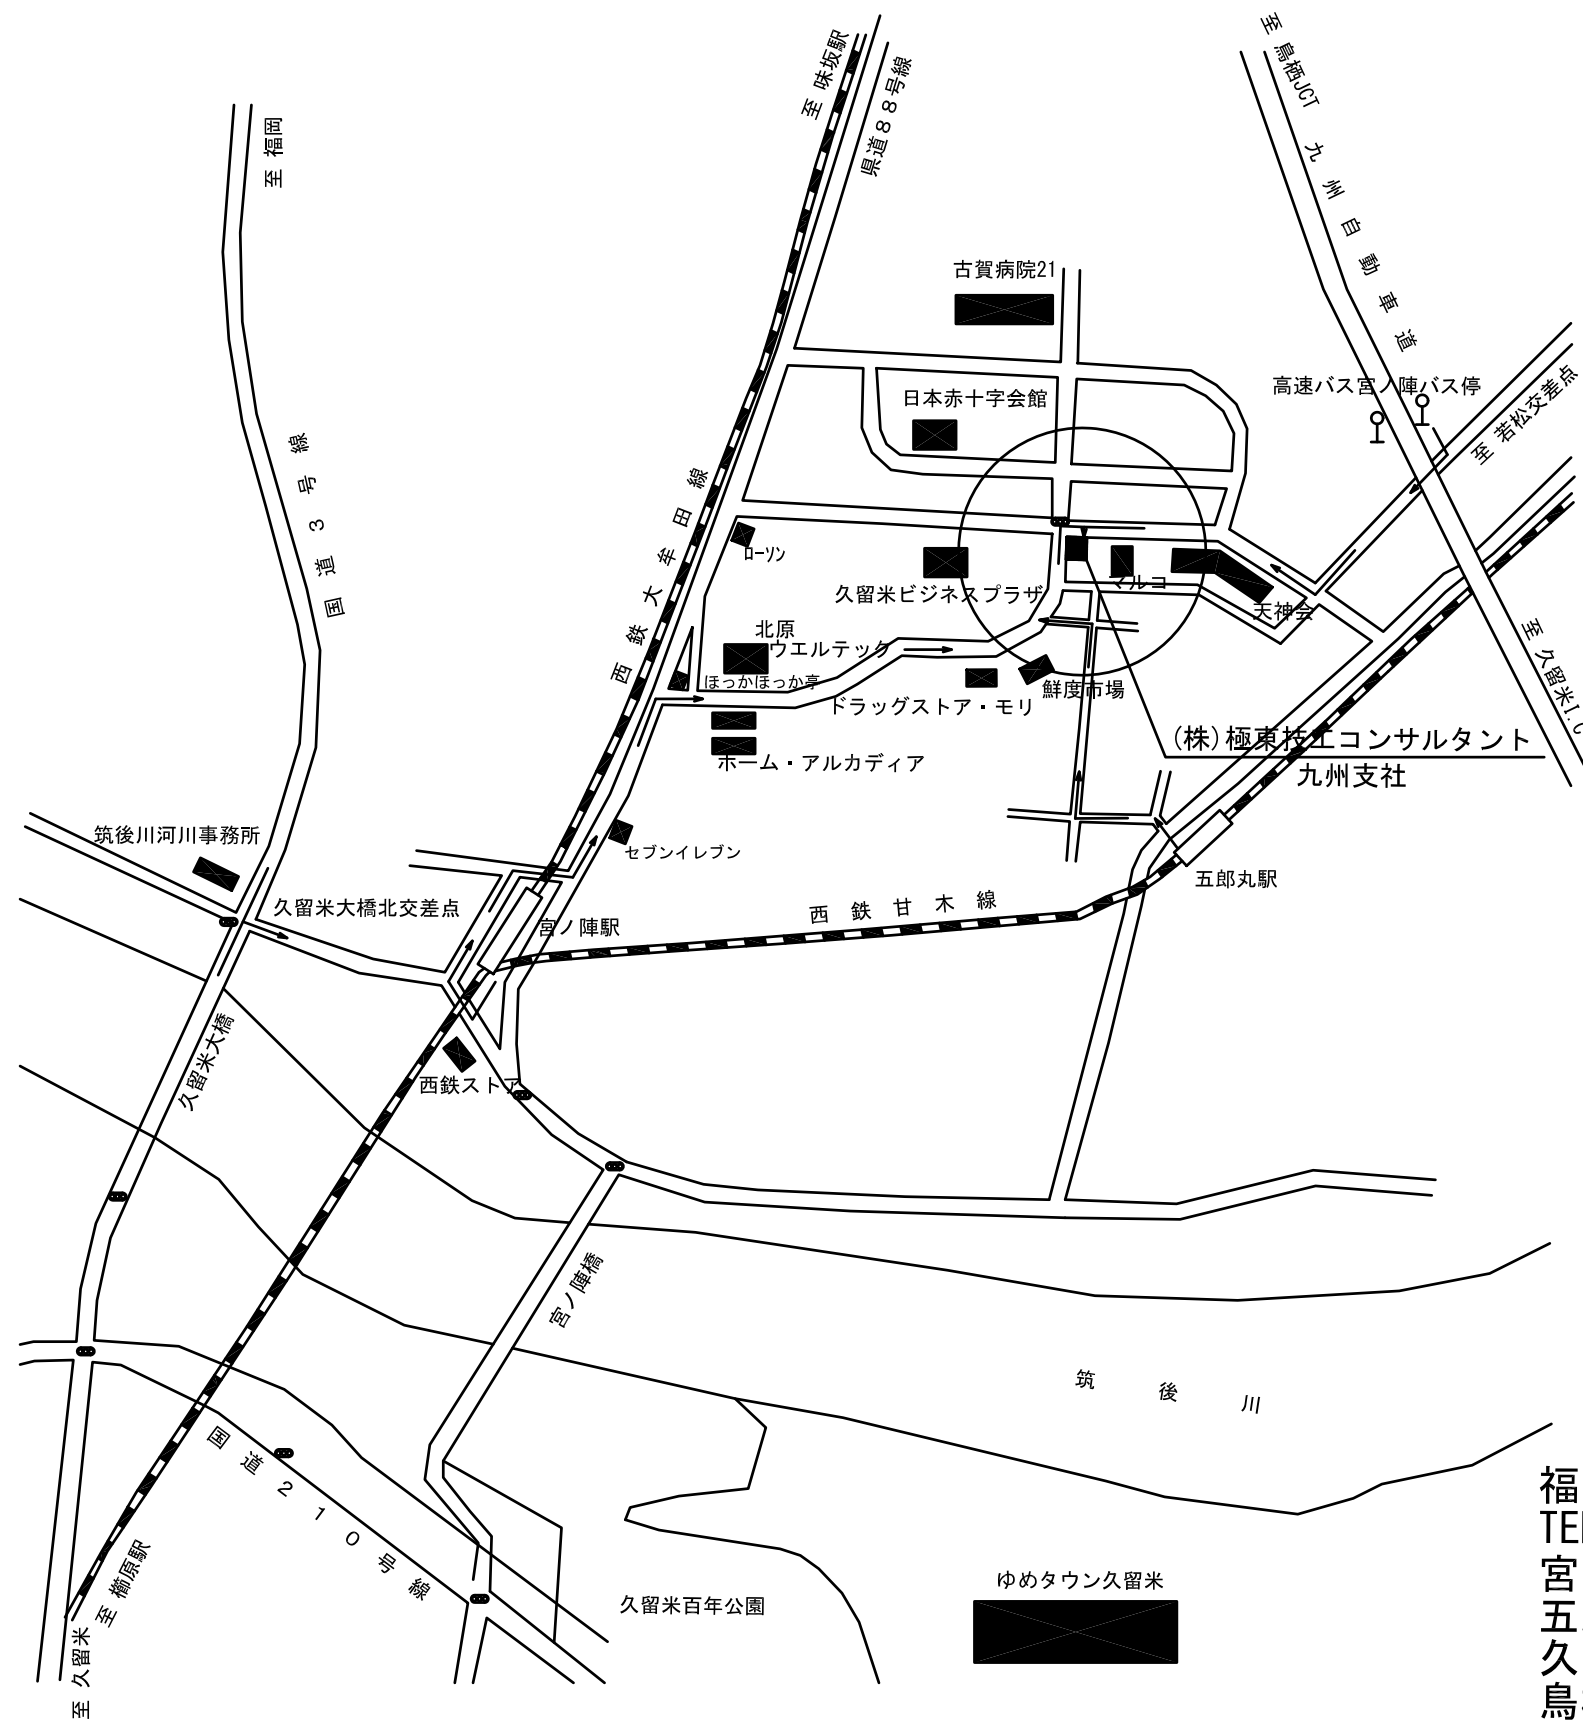

(株) 極東技エコンサルタント九州支社 周辺案内図

福岡県久留米市宮ノ陣4-30-4
TEL:0942-34-7111(代) FAX:0942-36-3382
宮ノ陣駅より徒歩15分, タクシー5分
五郎丸駅より徒歩10分, タクシー5分
久留米 I C 車10分 (5km)
鳥栖 J C T 車20分 (11km)