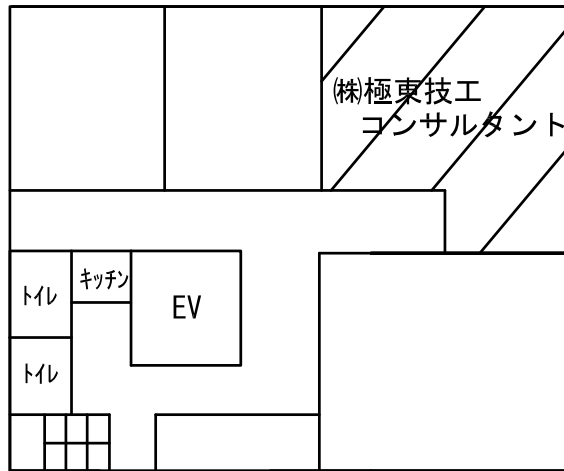

(株) 極東技エコンサルタント広島事務所 周辺案内図

広島市中区八丁堀2-31 広島鴻池ビル  
 TEL:082-511-3420 FAX:082-222-2605  
 JR広島駅より徒歩20分, タクシー10分  
 県庁前駅より徒歩10分, タクシー5分

《 鴻池ビル 間取り図 》

《 近傍案内図 》