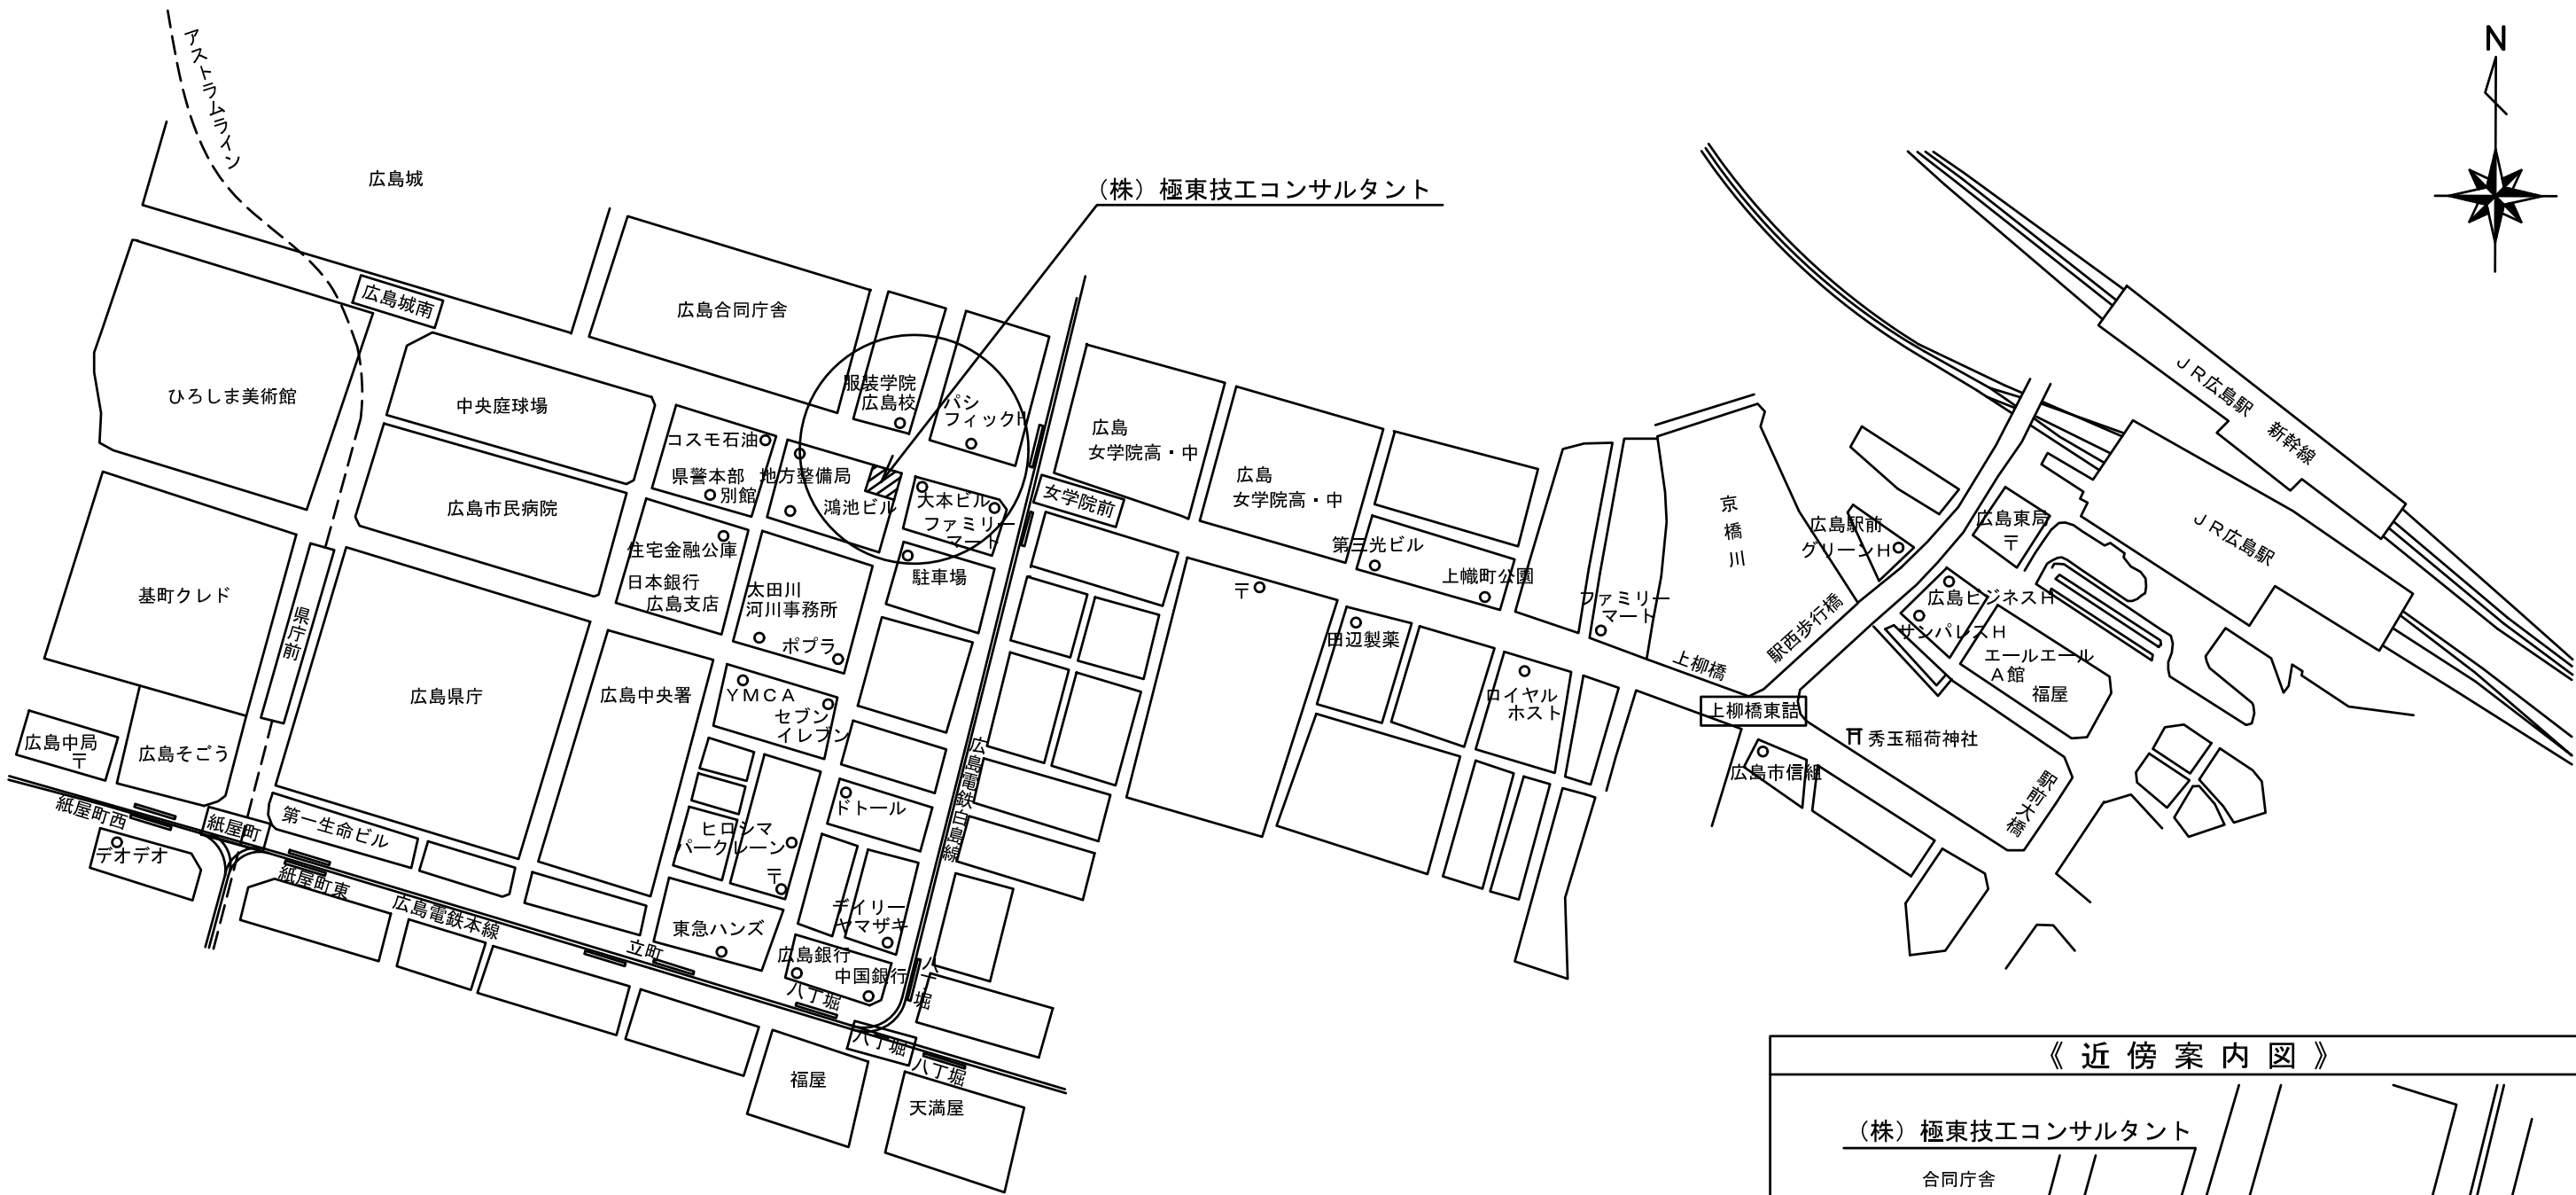

(株) 極東技エコンサルタント広島事務所 周辺案内図

広島市中区八丁堀2-31 広島鴻池ビル  
 TEL:082-511-3420 FAX:082-222-2605  
 JR広島駅より徒歩20分, タクシー10分  
 県庁前駅より徒歩10分, タクシー5分

《 鴻池ビル 間取り図 》

《 近傍案内図 》